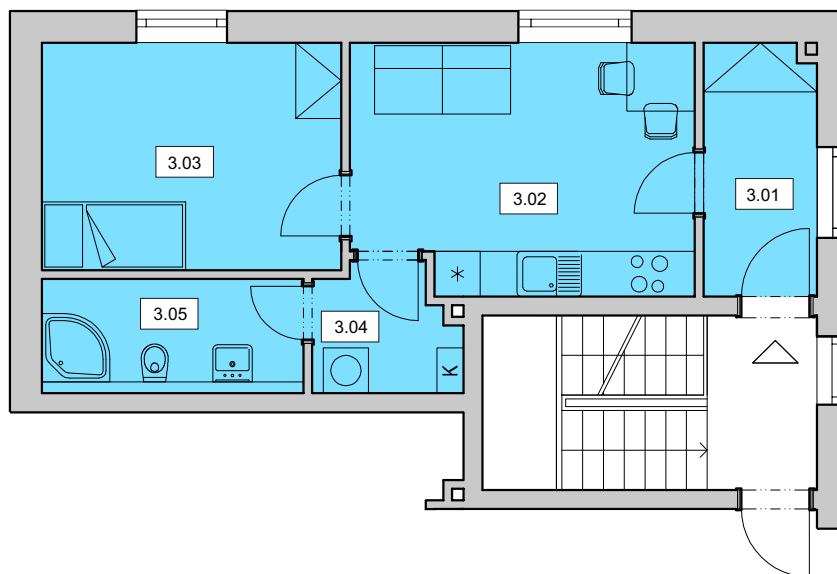

BYT E 10

2+kk

3. NP

Č.	ÚČEL MÍSTNOSTI	PLOCHA
3.01	chodba	4,95 m ²
3.02	obývací pokoj + kk	14,58 m ²
3.03	pokoj	11,88 m ²
3.04	chodba	3,02 m ²
3.05	koupelna	5,22 m ²

plocha bytu celkem 39,65 m²

MANSBERK
obytný soubor Znojmo