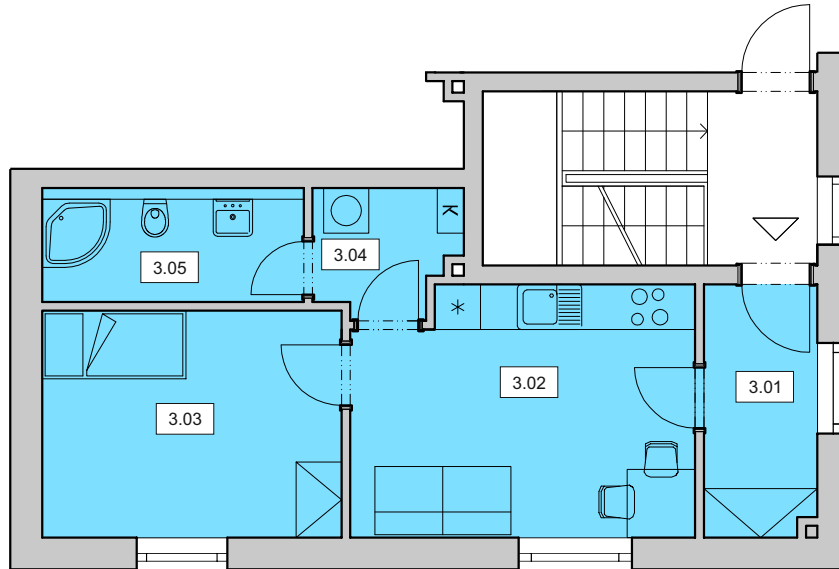

BYT E 9

2+kk

3. NP

Č.	ÚČEL MÍSTNOSTI	PLOCHA
3.01	chodba	4,95 m ²
3.02	obývací pokoj + kk	14,60 m ²
3.03	pokoj	11,88 m ²
3.04	chodba	3,02 m ²
3.05	koupelna	5,22 m ²

plocha bytu celkem 39,67 m²

KONTAKT NA PRODEJCE