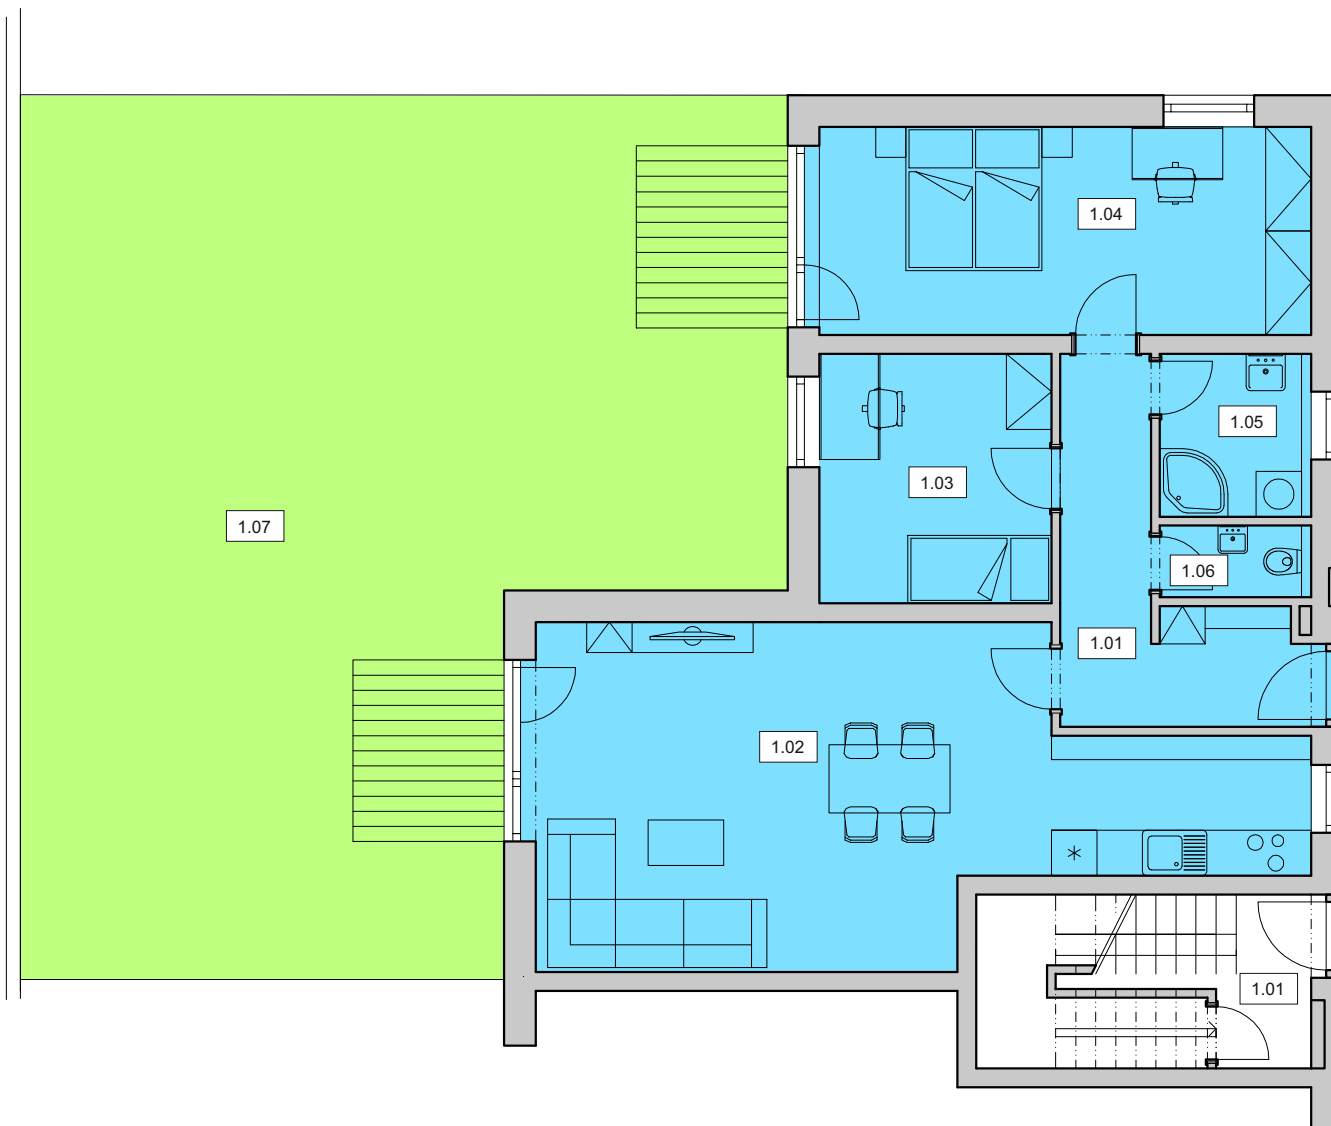

## BYT E 5

**3+1**

**1. NP**

Č.	ÚČEL MÍSTNOSTI	PLOCHA
1.01	chodba	9,10 m <sup>2</sup>
1.02	obývací pokoj + kk	36,30 m <sup>2</sup>
1.03	pokoj	10,13 m <sup>2</sup>
1.04	pokoj	17,87 m <sup>2</sup>
1.05	koupelna	4,04 m <sup>2</sup>
1.06	wc	1,78 m <sup>2</sup>

**plocha bytu celkem 79,22 m<sup>2</sup>**

1.07 zahrada 98 m<sup>2</sup>