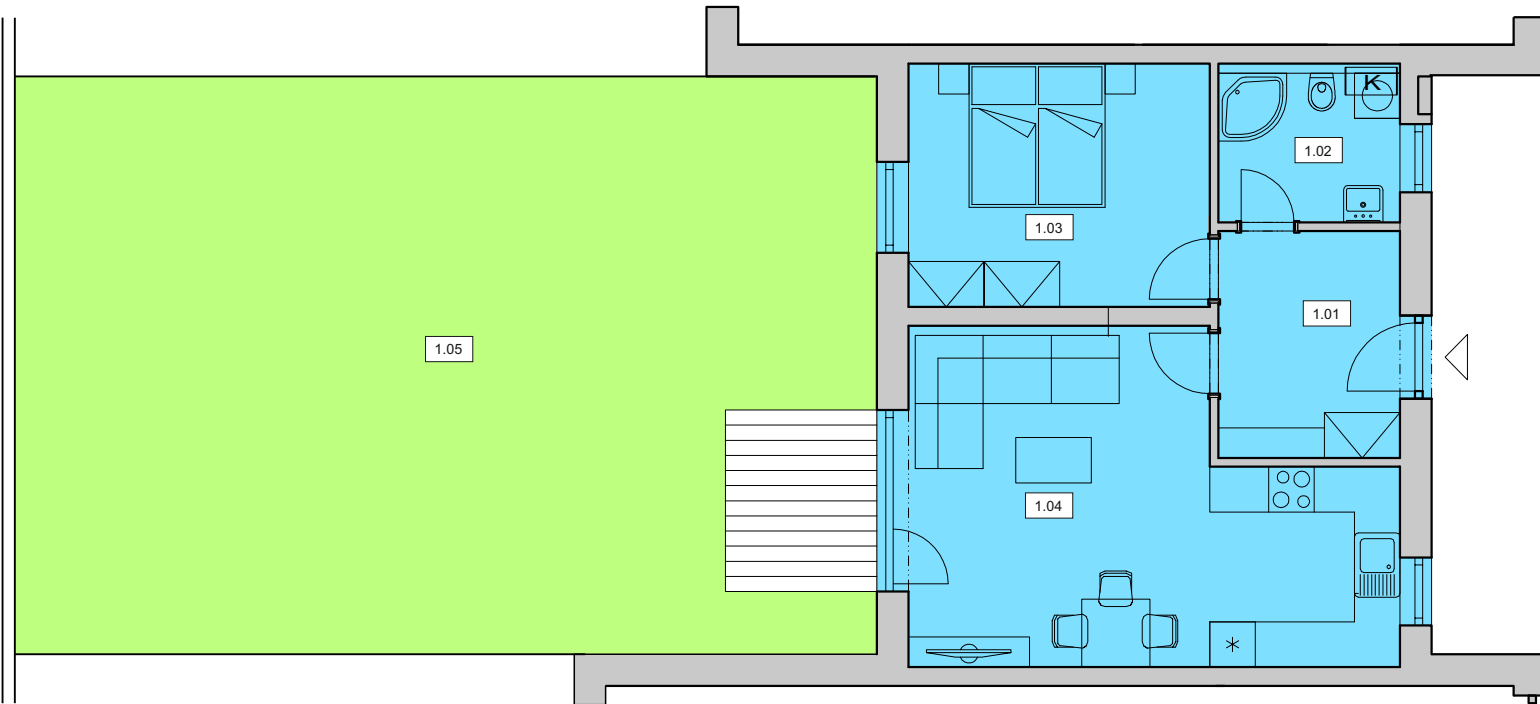

## BYT E 2

2+kk

1. NP

Č.	ÚČEL MÍSTNOSTI	PLOCHA
1.01	předsíň	7,19 m <sup>2</sup>
1.02	koupelna	4,73 m <sup>2</sup>
1.03	pokoj	13,83 m <sup>2</sup>
1.04	obývací pokoj + kk	24,65 m <sup>2</sup>
<b>plocha bytu celkem</b>		<b>50,41 m<sup>2</sup></b>
1.05	zahrada	87 m <sup>2</sup>