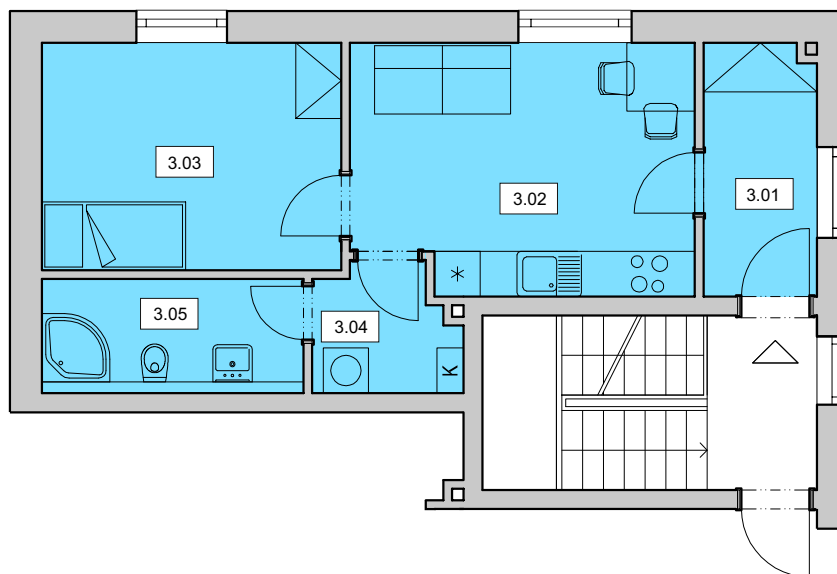

BYT C 10

2+kk

3. NP

Č.	ÚČEL MÍSTNOSTI	PLOCHA
3.01	chodba	4,95 m ²
3.02	obývací pokoj + kk	14,58 m ²
3.03	pokoj	11,88 m ²
3.04	chodba	3,02 m ²
3.05	koupelna	5,22 m ²

plocha bytu celkem 39,65 m²

MANSBERK
obytný soubor Znojmo