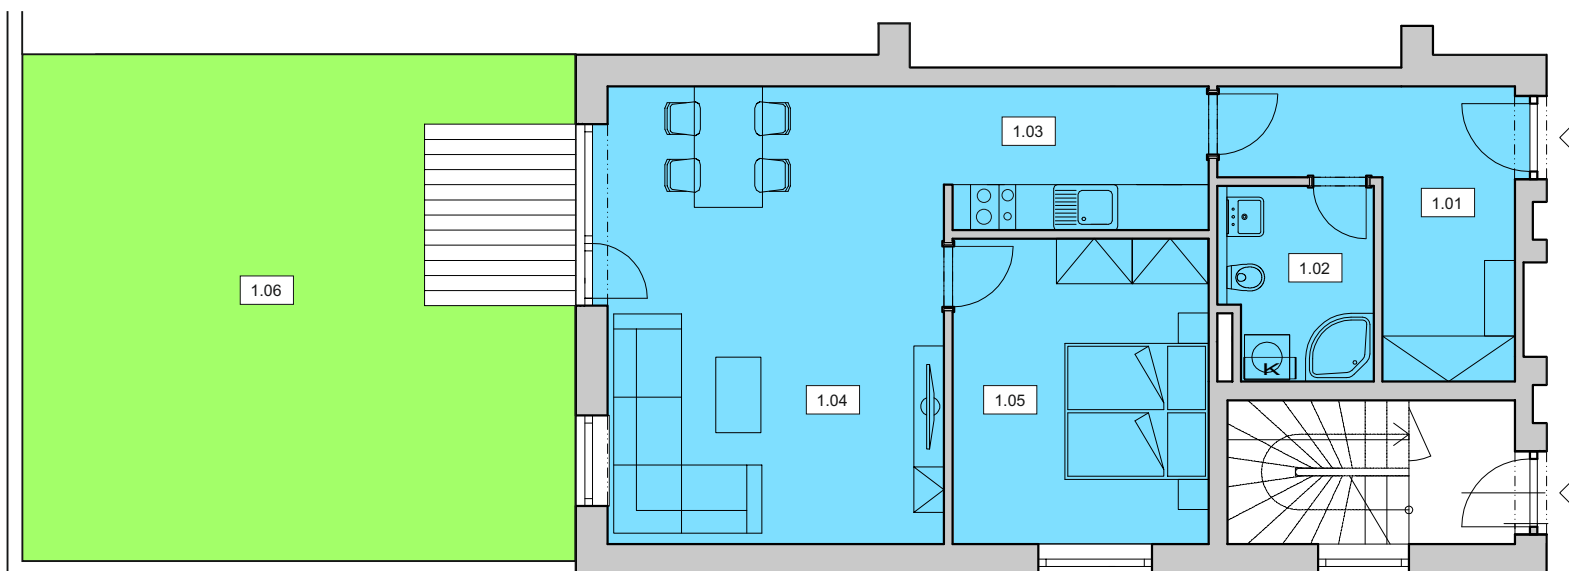

BYT C 1

2+1

1. NP

Č.	ÚČEL MÍSTNOSTI	PLOCHA
1.01	předsíň	9,44 m ²
1.02	koupelna	4,83 m ²
1.03	kuchyň	6,58 m ²
1.04	obývací pokoj	26,92 m ²
1.05	pokoj	13,66 m ²
plocha bytu celkem		61,43 m²
1.06	zahrada	50 m ²