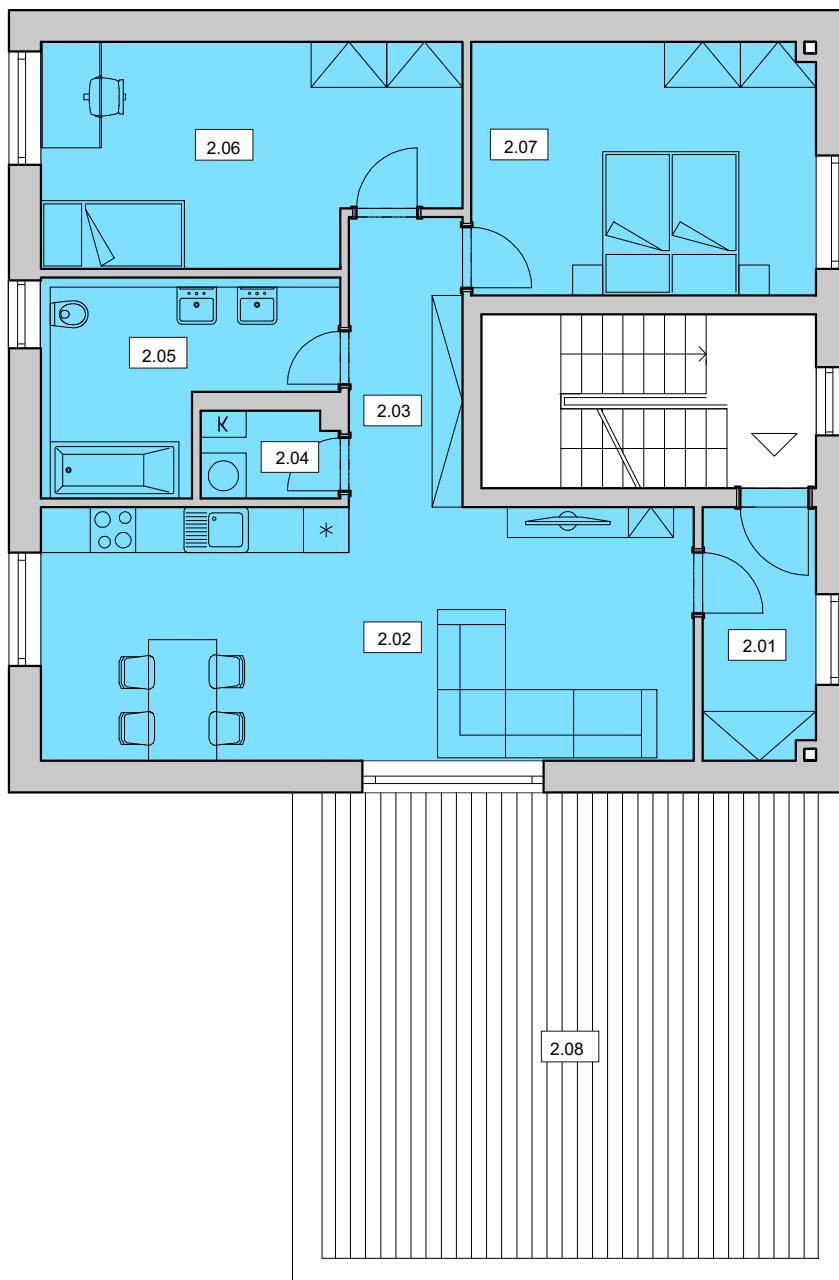

## BYT B 6

3+kk

2. NP

Č.	ÚČEL MÍSTNOSTI	PLOCHA
2.01	předsíň	4,95 m <sup>2</sup>
2.02	obývací pokoj + kk	28,92 m <sup>2</sup>
2.03	chodba	5,74 m <sup>2</sup>
2.04	komora	2,07 m <sup>2</sup>
2.05	koupelna	8,8 m <sup>2</sup>
2.06	pokoj	15,43 m <sup>2</sup>
2.07	pokoj	15,2 m <sup>2</sup>
<b>plocha bytu celkem</b>		<b>81,11 m<sup>2</sup></b>
2.08	terasa	40,4 m <sup>2</sup>