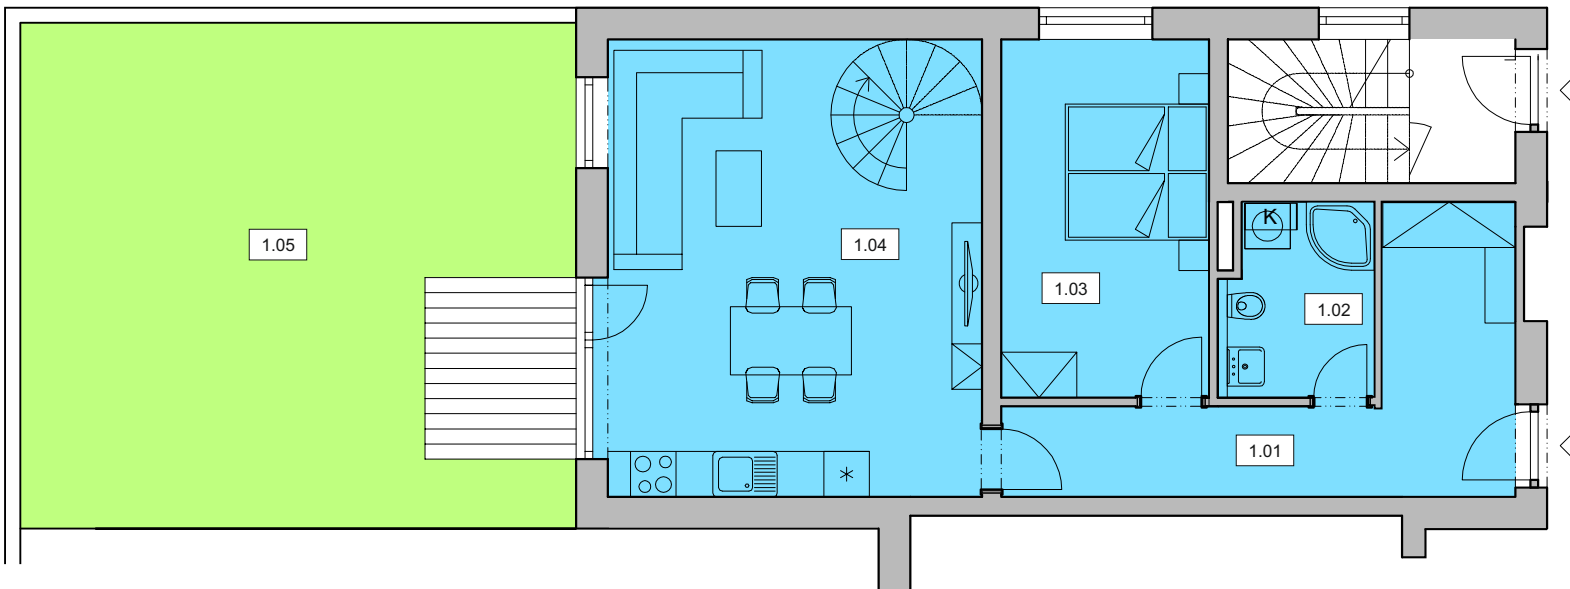

BYT B 5

4+kk

1, 2. NP

Č.	ÚČEL MÍSTNOSTI	PLOCHA
1.01	předsíň	12,89 m²
1.02	koupelna	5,03 m²
1.03	pokoj	13,02 m²
1.04	obývací pokoj + kk	29,95 m²
2.01	chodba + schodiště	8,46 m²
2.02	koupelna	3,4 m²
2.03	pokoj	8,32 m²
2.04	pokoj	8,5 m²

plocha bytu celkem 89,57 m²

1.05 zahrada 49,0 m²

MANSBERK

obytný soubor Znojmo

KONTAKT NA PRODEJCE
Znojenské reality, Lidická 4, Znojmo
info@znojenske-reality.cz
Tel. 515 261 999

www.MANSBERK.cz

1. NP