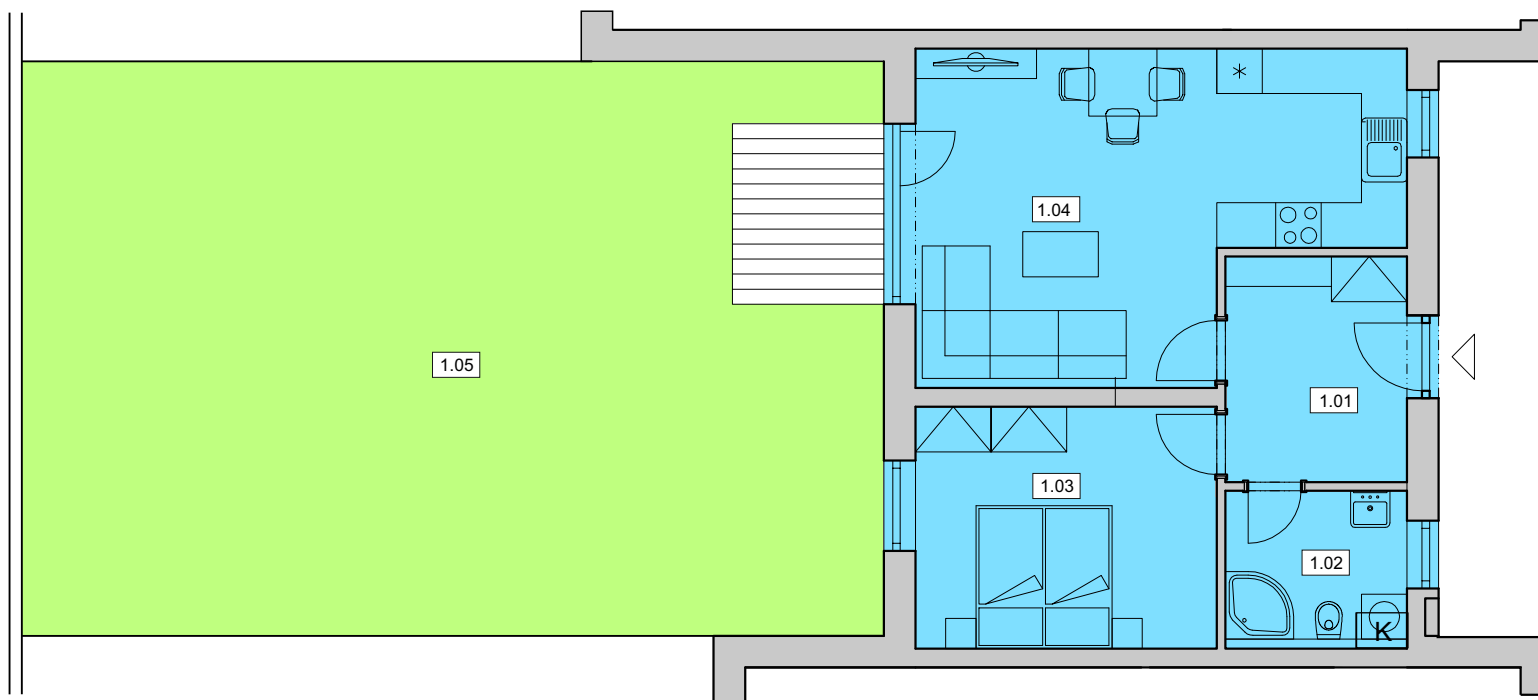

BYT B 4

2+kk

1. NP

Č.	ÚČEL MÍSTNOSTI	PLOCHA
1.01	předsíň	7,19 m ²
1.02	koupelna	4,73 m ²
1.03	pokoj	13,83 m ²
1.04	obývací pokoj + kk	24,65 m ²

plocha bytu celkem 50,41 m²

1.05 zahrada 87 m²

MANSBERK

obytný soubor Znojmo