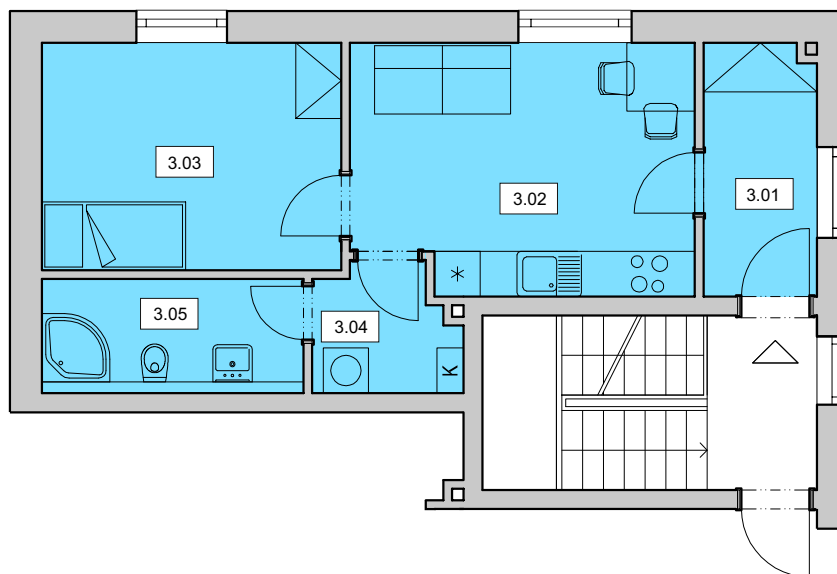

BYT A 10

2+kk

3. NP

Č.	ÚČEL MÍSTNOSTI	PLOCHA
3.01	chodba	4,95 m ²
3.02	obývací pokoj + kk	14,58 m ²
3.03	pokoj	11,88 m ²
3.04	chodba	3,02 m ²
3.05	koupelna	5,22 m ²
plocha bytu celkem		39,65 m²

MANSBERK

obytný soubor Znojmo