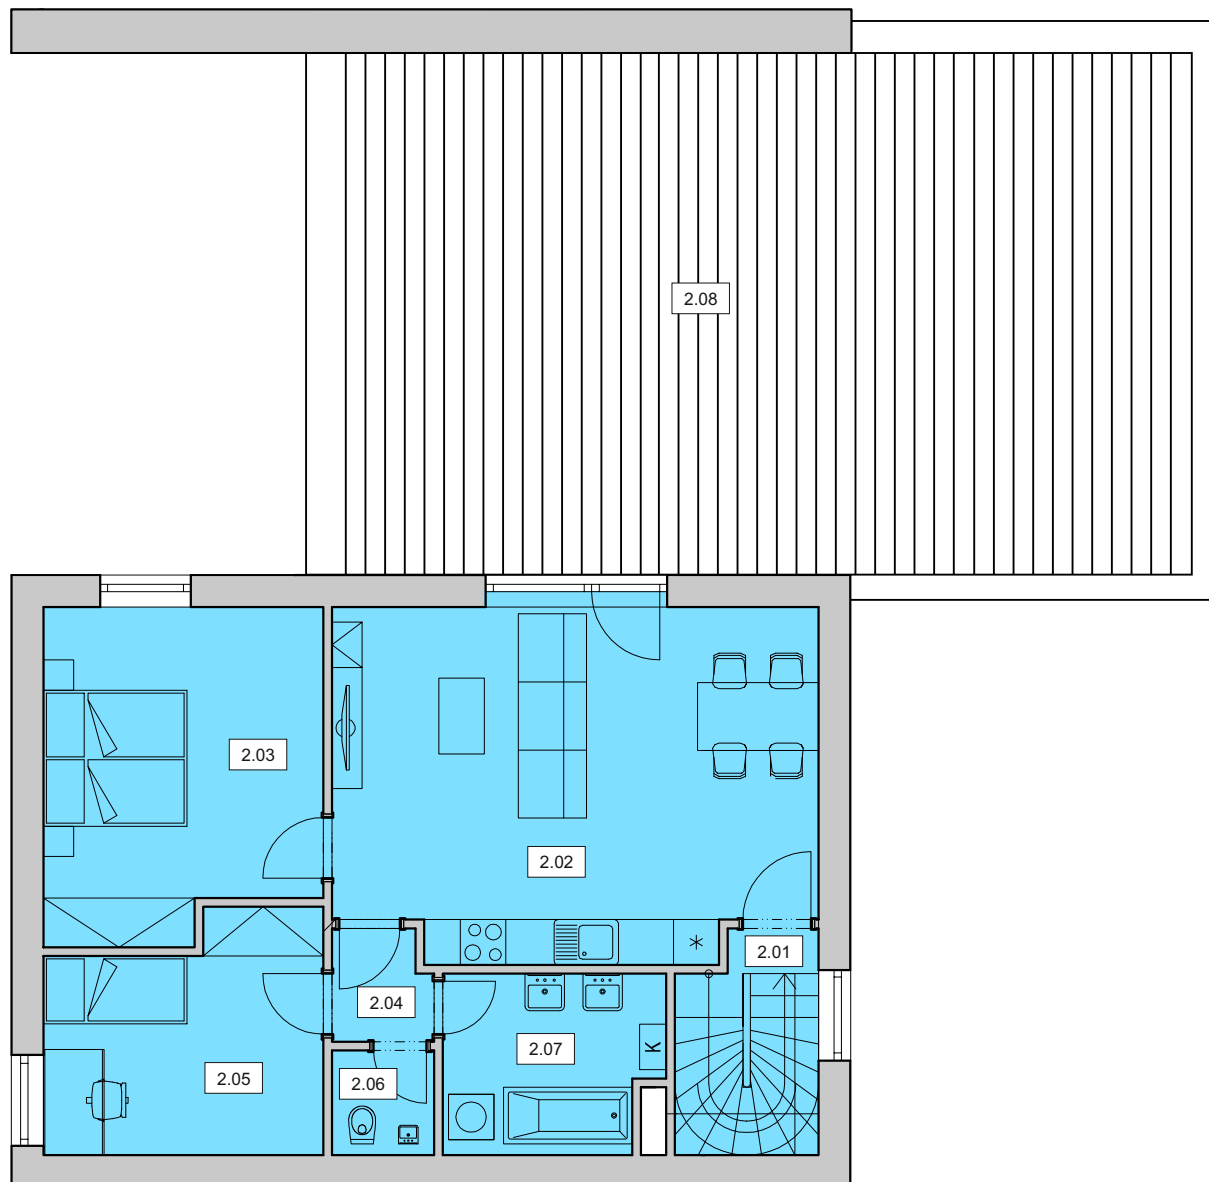

BYT A 7

3+kk

2. NP

Č.	ÚČEL MÍSTNOSTI	PLOCHA
1.01	chodba + schodiště 1.NP	7,36 m ²
2.01	chodba + schodiště 2.NP	5,28 m ²
2.02	obývací pokoj + kk	28,94 m ²
2.03	pokoj	15,54 m ²
2.04	chodba	1,87 m ²
2.05	pokoj	10,78 m ²
2.06	wc	1,87 m ²
2.07	koupelna	6,42 m ²
plocha bytu celkem		78,06 m²
2.08	terasa	79,1 m ²