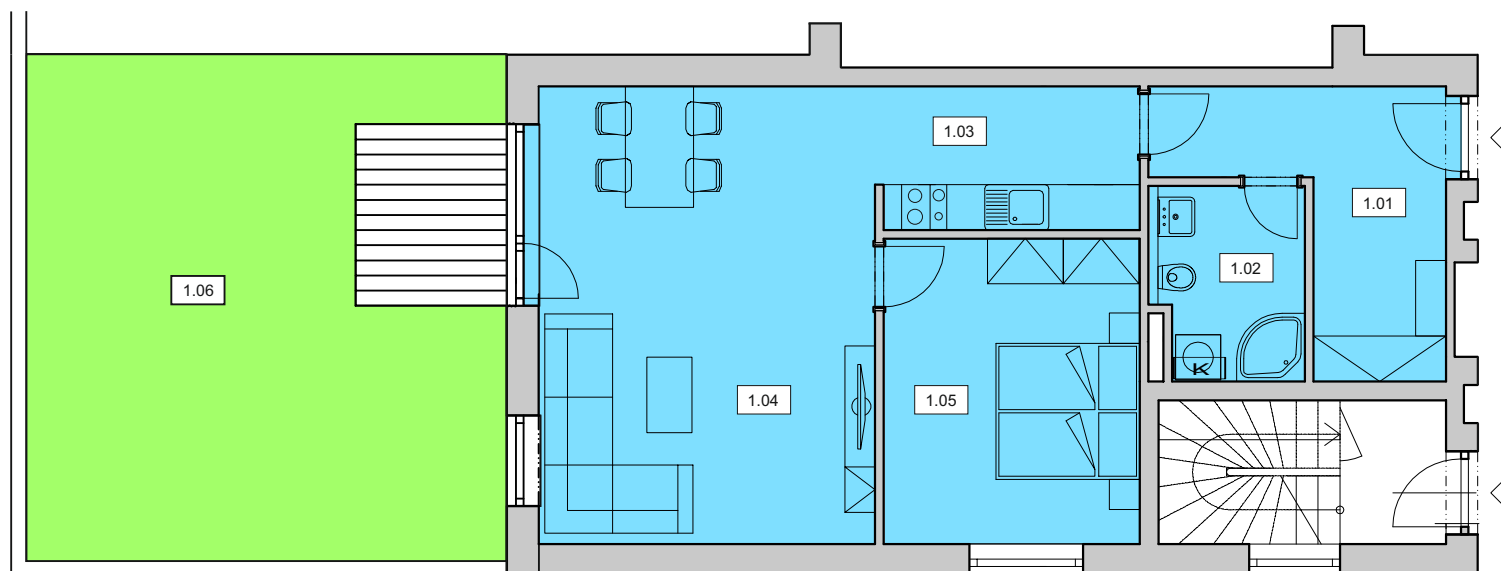

# BYT A 1

2+1

1. NP

Č.	ÚČEL MÍSTNOSTI	PLOCHA
1.01	předsíň	9,44 m <sup>2</sup>
1.02	koupelna	4,83 m <sup>2</sup>
1.03	kuchyň	6,58 m <sup>2</sup>
1.04	obývací pokoj	26,92 m <sup>2</sup>
1.05	pokoj	13,66 m <sup>2</sup>

**plocha bytu celkem 61,43 m<sup>2</sup>**

1.06 zahrada 43,0 m<sup>2</sup>