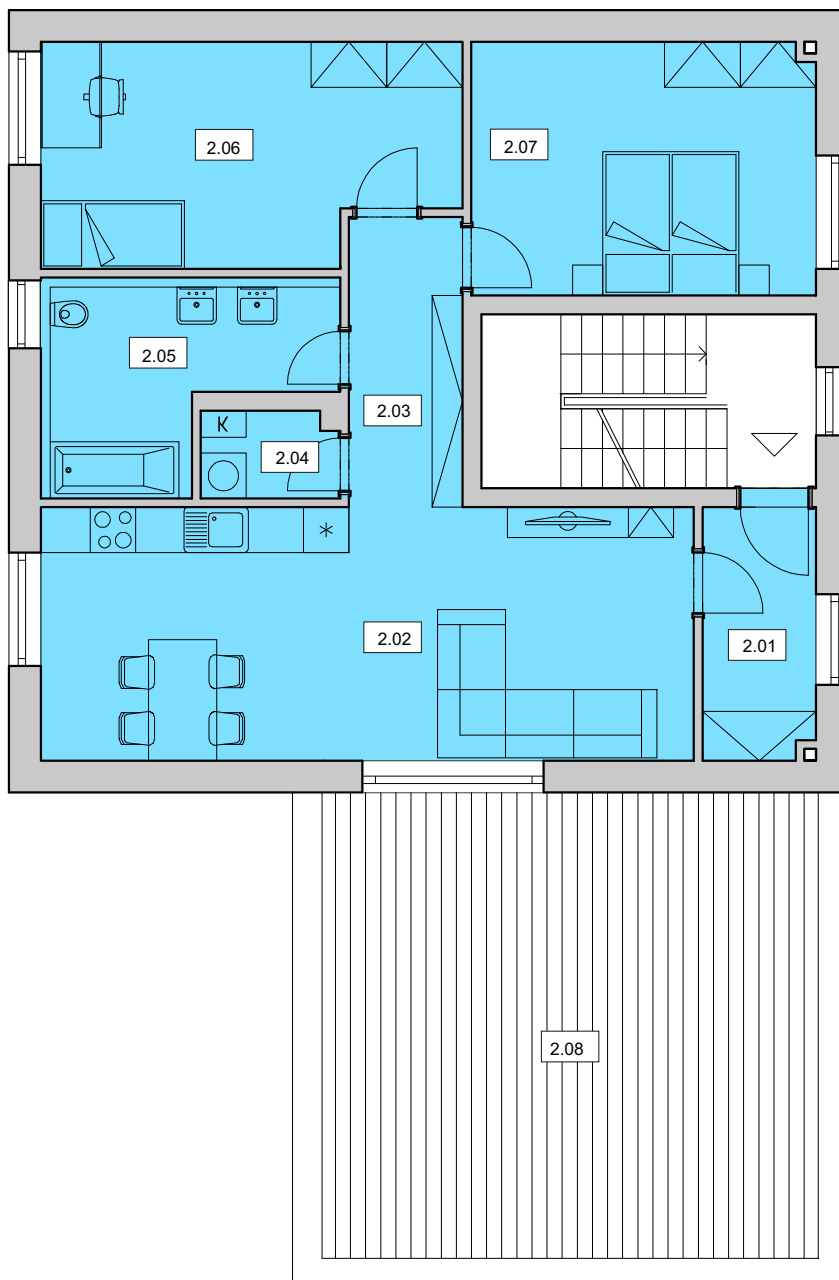

BYT D 6

3+kk

2. NP

Č.	ÚČEL MÍSTNOSTI	PLOCHA
2.01	předsíň	4,95 m ²
2.02	obývací pokoj + kk	28,92 m ²
2.03	chodba	5,74 m ²
2.04	komora	2,07 m ²
2.05	koupelna	8,8 m ²
2.06	pokoj	15,43 m ²
2.07	pokoj	15,2 m ²
plocha bytu celkem		81,11 m²
2.08	terasa	40,4 m ²