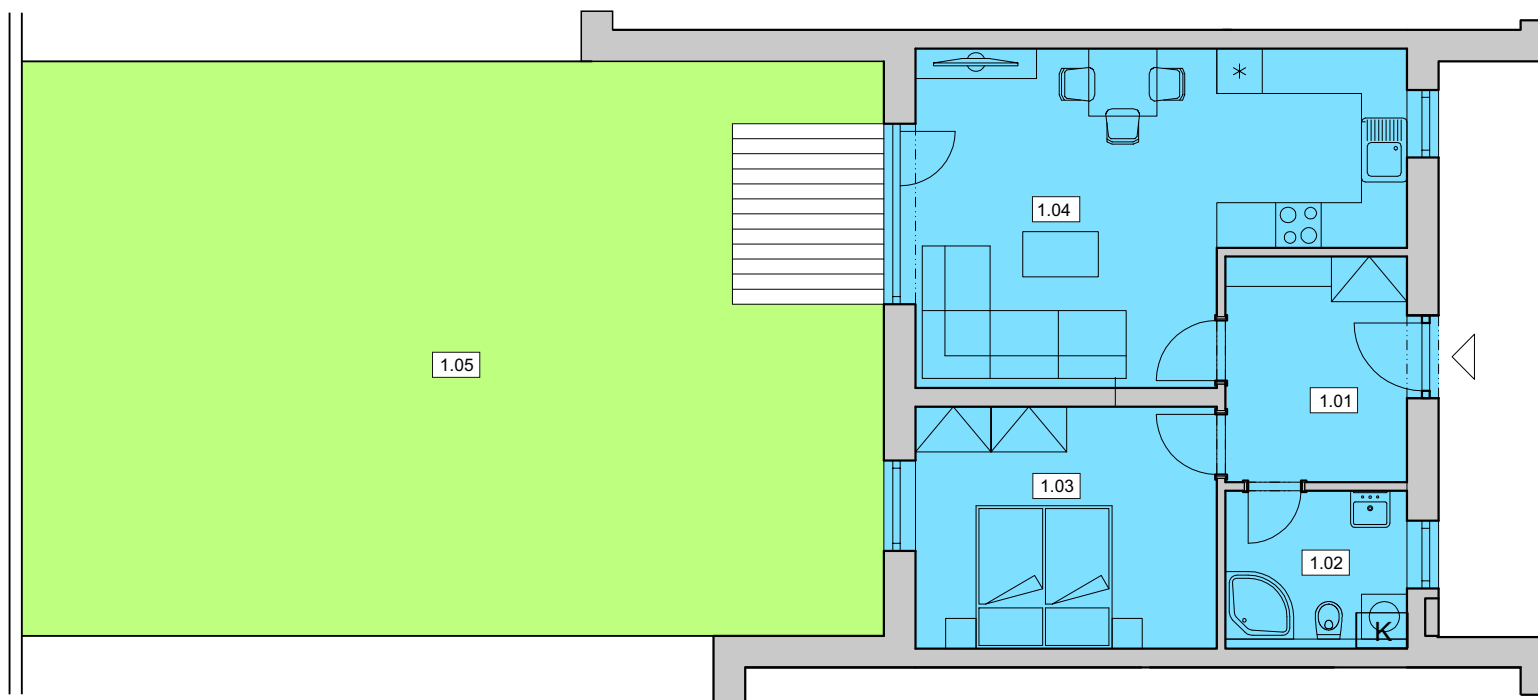

BYT D 4

2+kk

1. NP

Č.	ÚČEL MÍSTNOSTI	PLOCHA
1.01	předsíň	7,19 m ²
1.02	koupelna	4,73 m ²
1.03	pokoj	13,83 m ²
1.04	obývací pokoj + kk	24,65 m ²
plocha bytu celkem		50,41 m²
1.05	zahrada	87 m ²

KONTAKT NA PRODEJCE