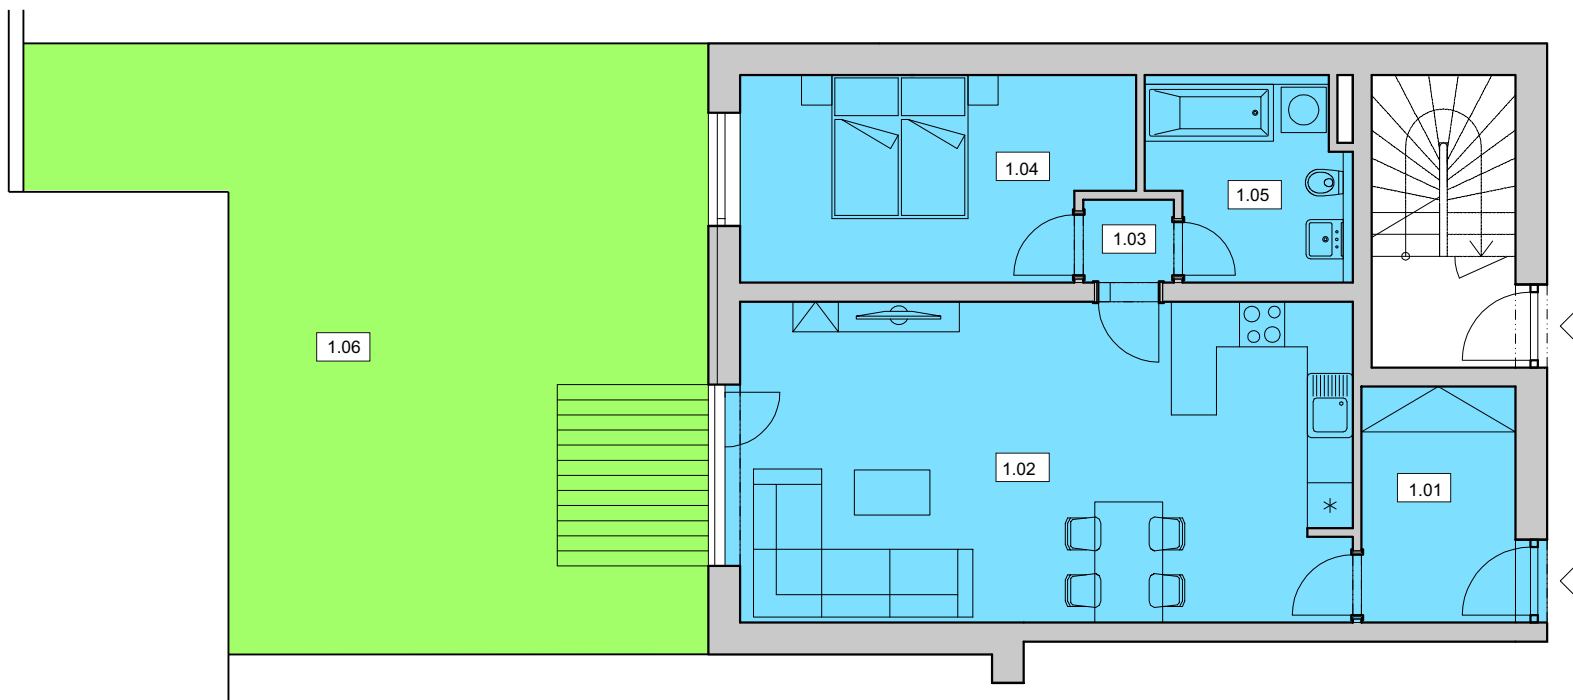

## BYT D 3

2+kk

1. NP

Č.	ÚČEL MÍSTNOSTI	PLOCHA
1.01	chodba	6,36 m <sup>2</sup>
1.02	obývací pokoj + kk	34,35 m <sup>2</sup>
1.03	chodba	1,31 m <sup>2</sup>
1.04	pokoj	13,40 m <sup>2</sup>
1.05	koupelna	6,11 m <sup>2</sup>
<b>plocha bytu celkem</b>		<b>61,53 m<sup>2</sup></b>
1.06	zahrada	57 m <sup>2</sup>