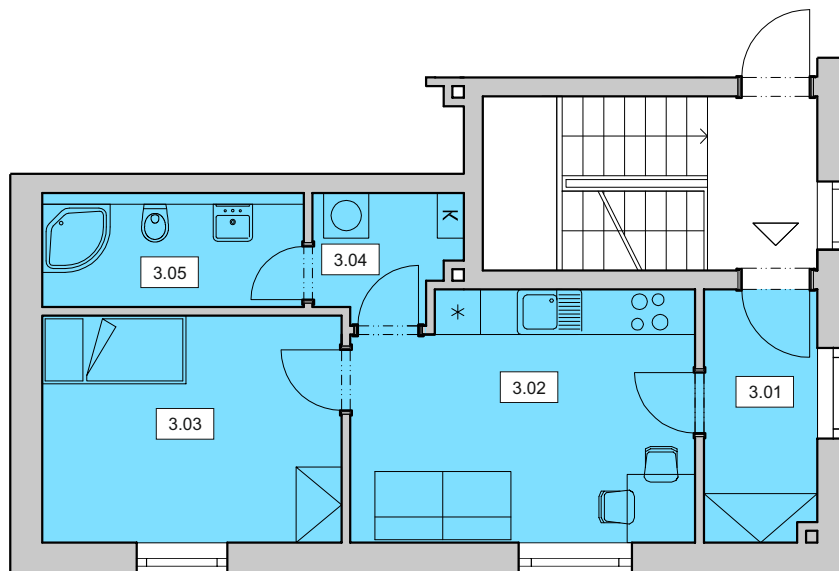

BYT C 9

2+kk

3. NP

Č.	ÚČEL MÍSTNOSTI	PLOCHA
3.01	chodba	4,95 m ²
3.02	obývací pokoj + kk	14,60 m ²
3.03	pokoj	11,88 m ²
3.04	chodba	3,02 m ²
3.05	koupelna	5,22 m ²
plocha bytu celkem		39,67 m²

MANSBERK
obytný soubor Znojmo