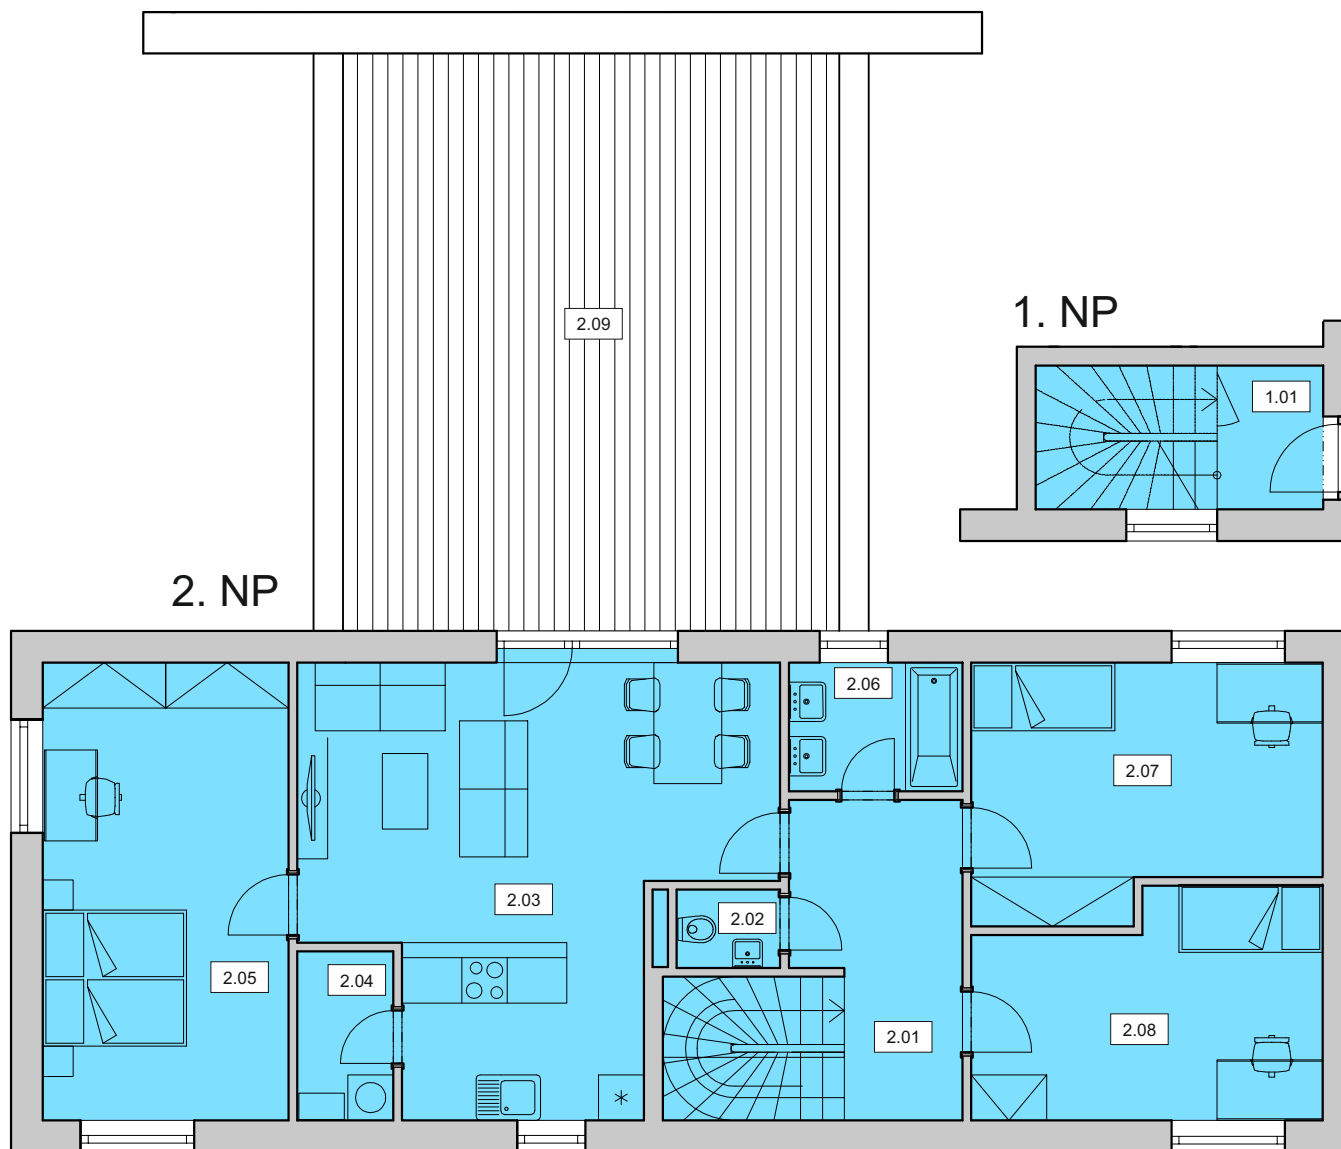

## BYT C 6

4+kk

2. NP

Č.	ÚČEL MÍSTNOSTI	PLOCHA
1.01	chodba + schodiště I.NP	7,22 m <sup>2</sup>
2.01	chodba + schodiště II.NP	12,77 m <sup>2</sup>
2.02	wc	1,42 m <sup>2</sup>
2.03	obývací pokoj + kk	29,67 m <sup>2</sup>
2.04	komora	2,84 m <sup>2</sup>
2.05	pokoj	19,66 m <sup>2</sup>
2.06	koupelna	3,90 m <sup>2</sup>
2.07	pokoj	14,57 m <sup>2</sup>
2.08	pokoj	12,93 m <sup>2</sup>

**plocha bytu celkem 104,98 m<sup>2</sup>**

2.09 terasa 50,1 m<sup>2</sup>

**MANSBERK**  
obytný soubor Znojmo

**KONTAKT NA PRODEJCE**  
Znojenské reality, Lidická 4, Znojmo  
info@znojenske-reality.cz  
Tel. 515 261 999