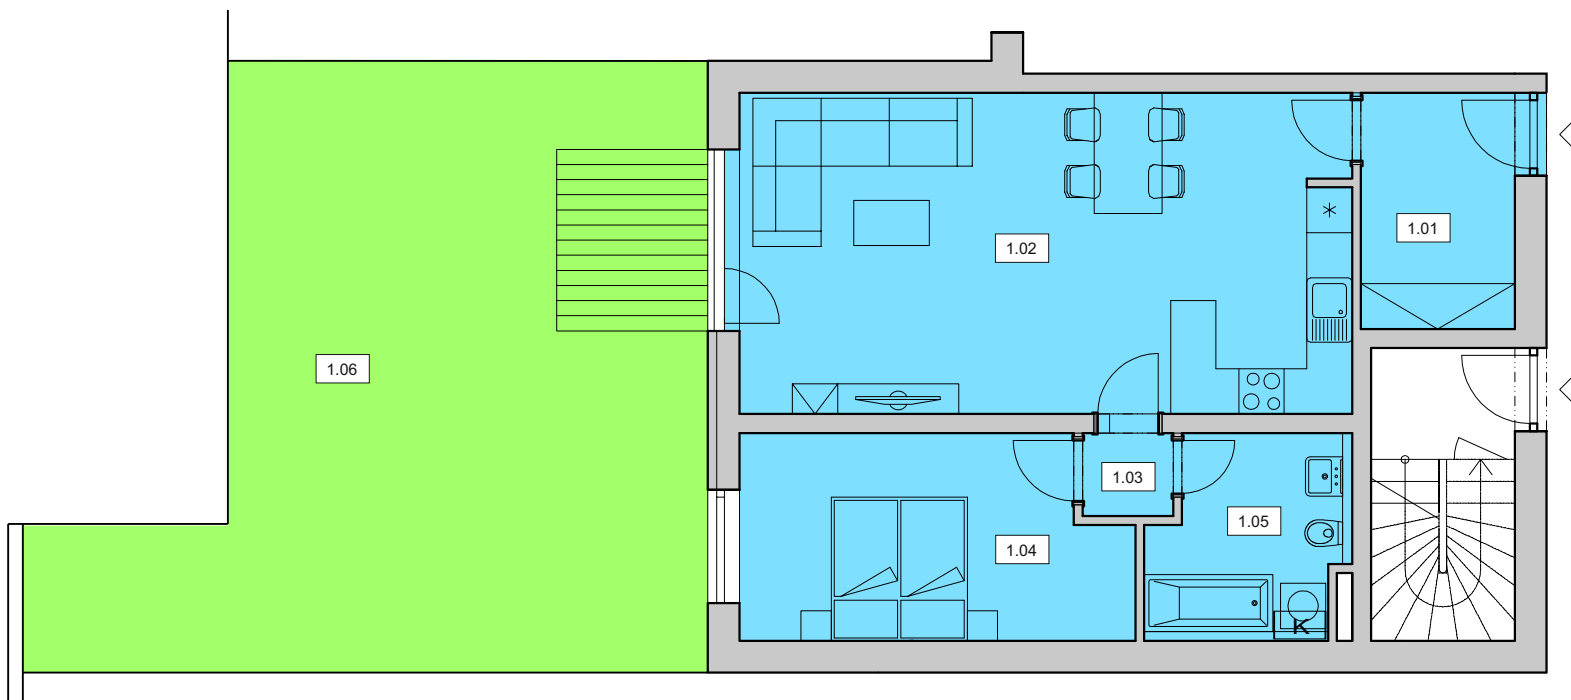

BYT C 3

2+kk

1. NP

Č.	ÚČEL MÍSTNOSTI	PLOCHA
1.01	chodba	6,36 m ²
1.02	obývací pokoj + kk	34,35 m ²
1.03	chodba	1,31 m ²
1.04	pokoj	13,40 m ²
1.05	koupelna	6,11 m ²
plocha bytu celkem		61,53 m²
1.06	zahrada	57 m ²