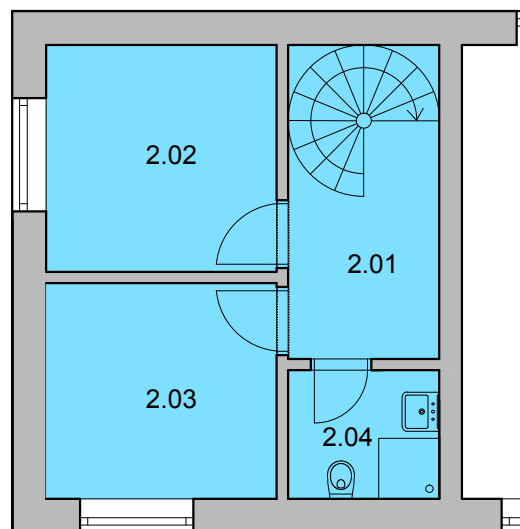

2.NP

MANSBERK
obytný soubor Znojmo

KONTAKT NA PRODEJCE:
Znojenské reality, Lidická 4, Znojmo
Tel.: 515 261 999 info@znojemske-reality.cz

www.MANSBERK.cz