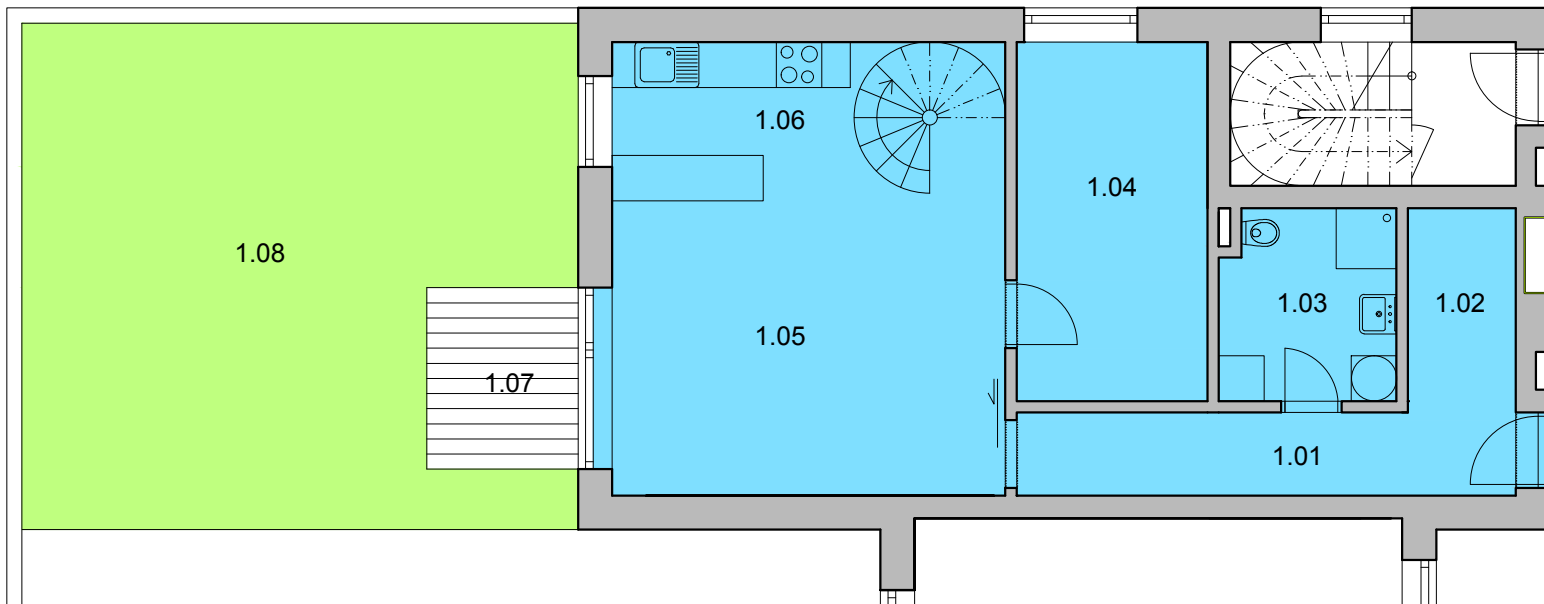

1.NP

BYT B5, D5

4+kk

1, 2.NP

Č.	ÚČEL MÍSTNOSTI	PLOCHA
1.01	předsíň	7,85 m ²
1.02	šatna	3,85 m ²
1.03	koupelna	5,92 m ²
1.04	pokoj	12,13 m ²
1.05	obytný prostor	25,19 m ²
1.06	kuchyně	6,61 m ²
2.01	chodba	6,24 m ²
2.02	pokoj	9,15 m ²
2.03	pokoj	8,69 m ²
2.04	koupelna	3,52 m ²
plocha bytu celkem		89,15 m²
1.07	terasa	5 m ²
1.08	zahrada B5, D5	45 m ²