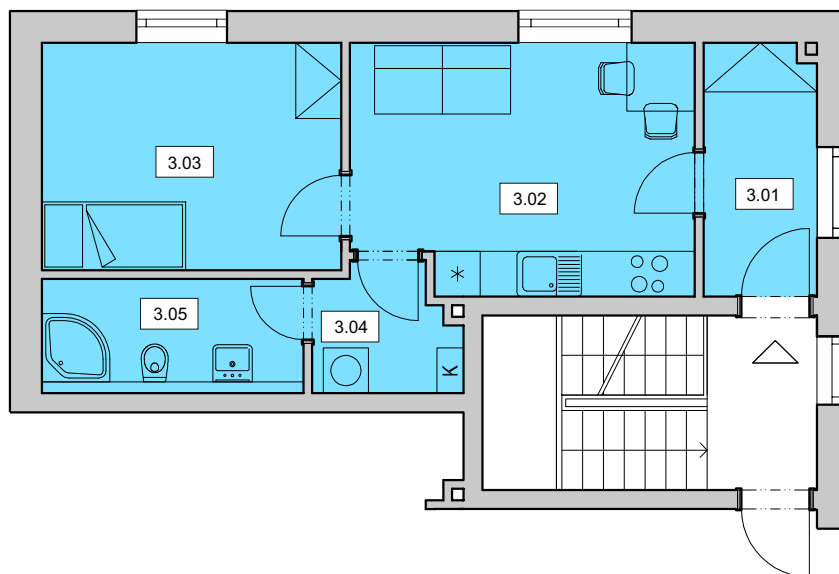

## BYT B 10

**2+kk**

**3. NP**

Č.	ÚČEL MÍSTNOSTI	PLOCHA
3.01	chodba	4,95 m <sup>2</sup>
3.02	obývací pokoj + kk	14,60 m <sup>2</sup>
3.03	pokoj	11,88 m <sup>2</sup>
3.04	chodba	3,02 m <sup>2</sup>
3.05	koupelna	5,22 m <sup>2</sup>

**plocha bytu celkem**

**39,67 m<sup>2</sup>**

**KONTAKT NA PRODEJCE**

Znojenské reality, Lidická 4, Znojmo

info@znojemske-reality.cz

Tel. 515 261 999

www.MANSBERK.cz