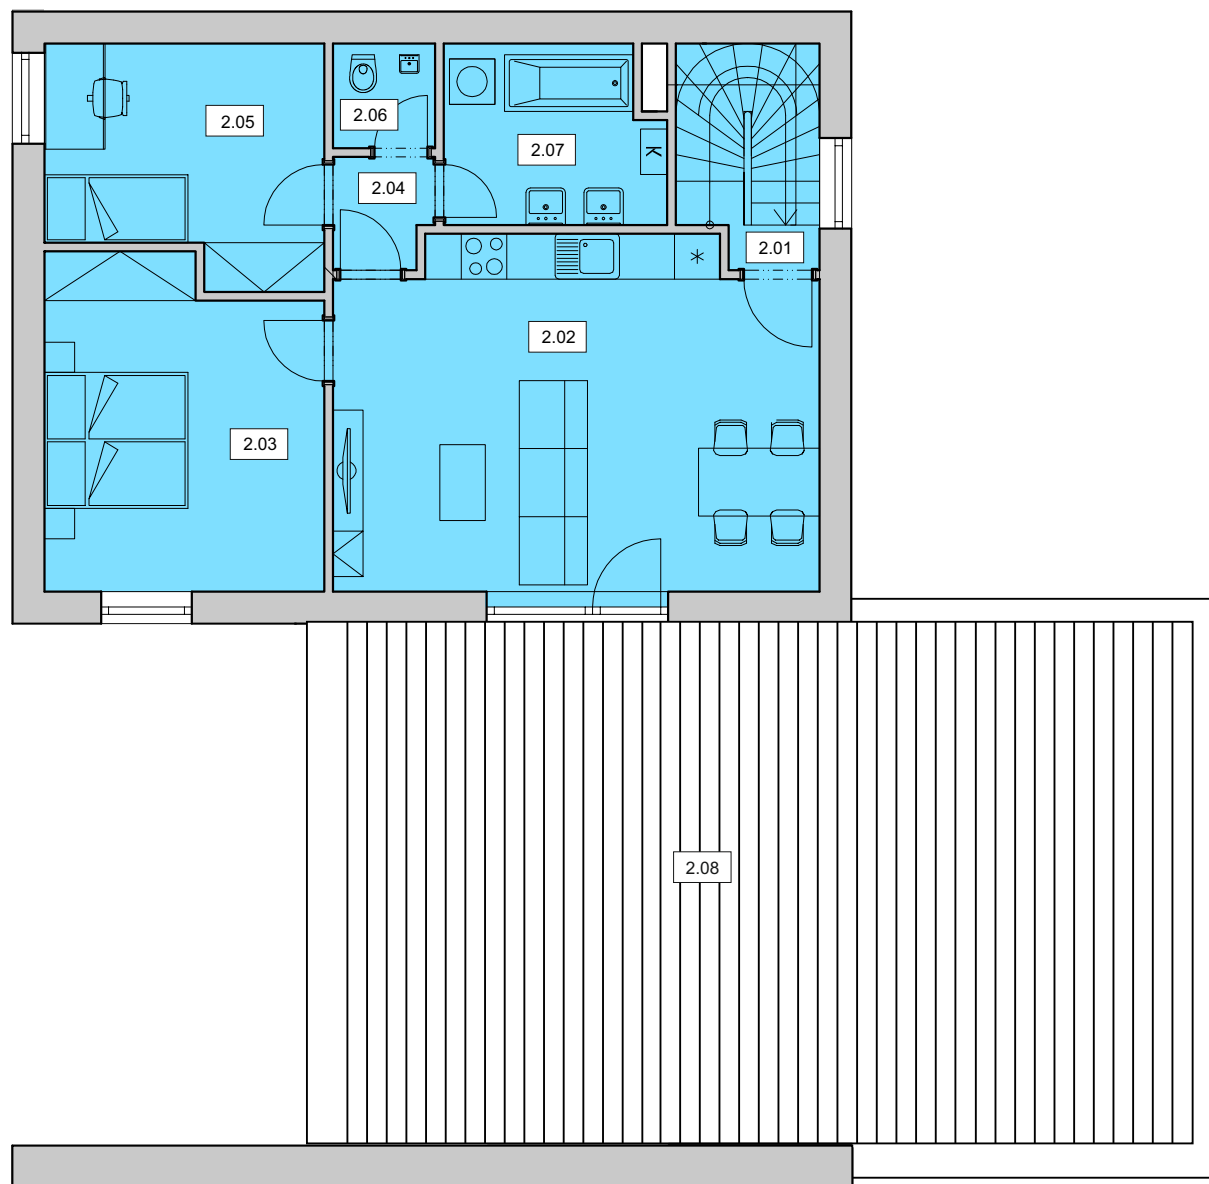

BYT B 7

3+kk

2. NP

Č.	ÚČEL MÍSTNOSTI	PLOCHA
1.01	chodba + schodiště 1.NP	7,36 m ²
2.01	chodba + schodiště 2.NP	5,28 m ²
2.02	obývací pokoj + kk	28,94 m ²
2.03	pokoj	15,54 m ²
2.04	chodba	1,87 m ²
2.05	pokoj	10,78 m ²
2.06	wc	1,87 m ²
2.07	koupelna	6,42 m ²
plocha bytu celkem		78,06 m²
2.08	terasa	79,1 m ²