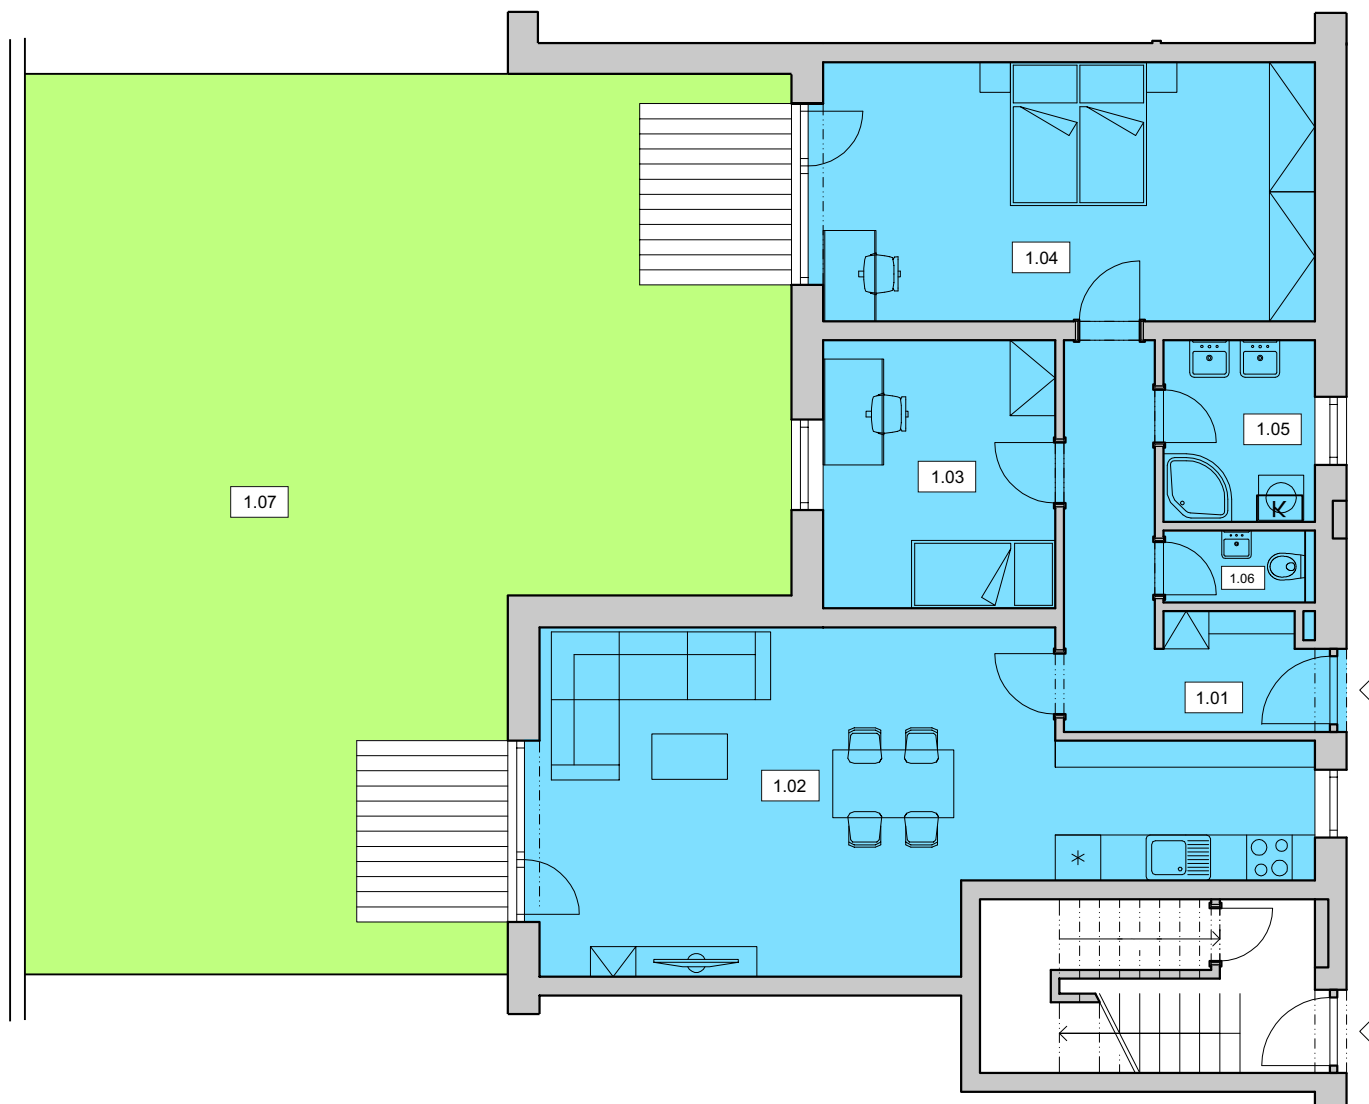

BYT B 2

3+1

1. NP

Č.	ÚČEL MÍSTNOSTI	PLOCHA
1.01	chodba	9,40 m ²
1.02	obývací pokoj + kk	36,30 m ²
1.03	pokoj	10,90 m ²
1.04	pokoj	22,29 m ²
1.05	koupelna	4,51 m ²
1.06	wc	1,78 m ²

plocha bytu celkem 85,17 m²